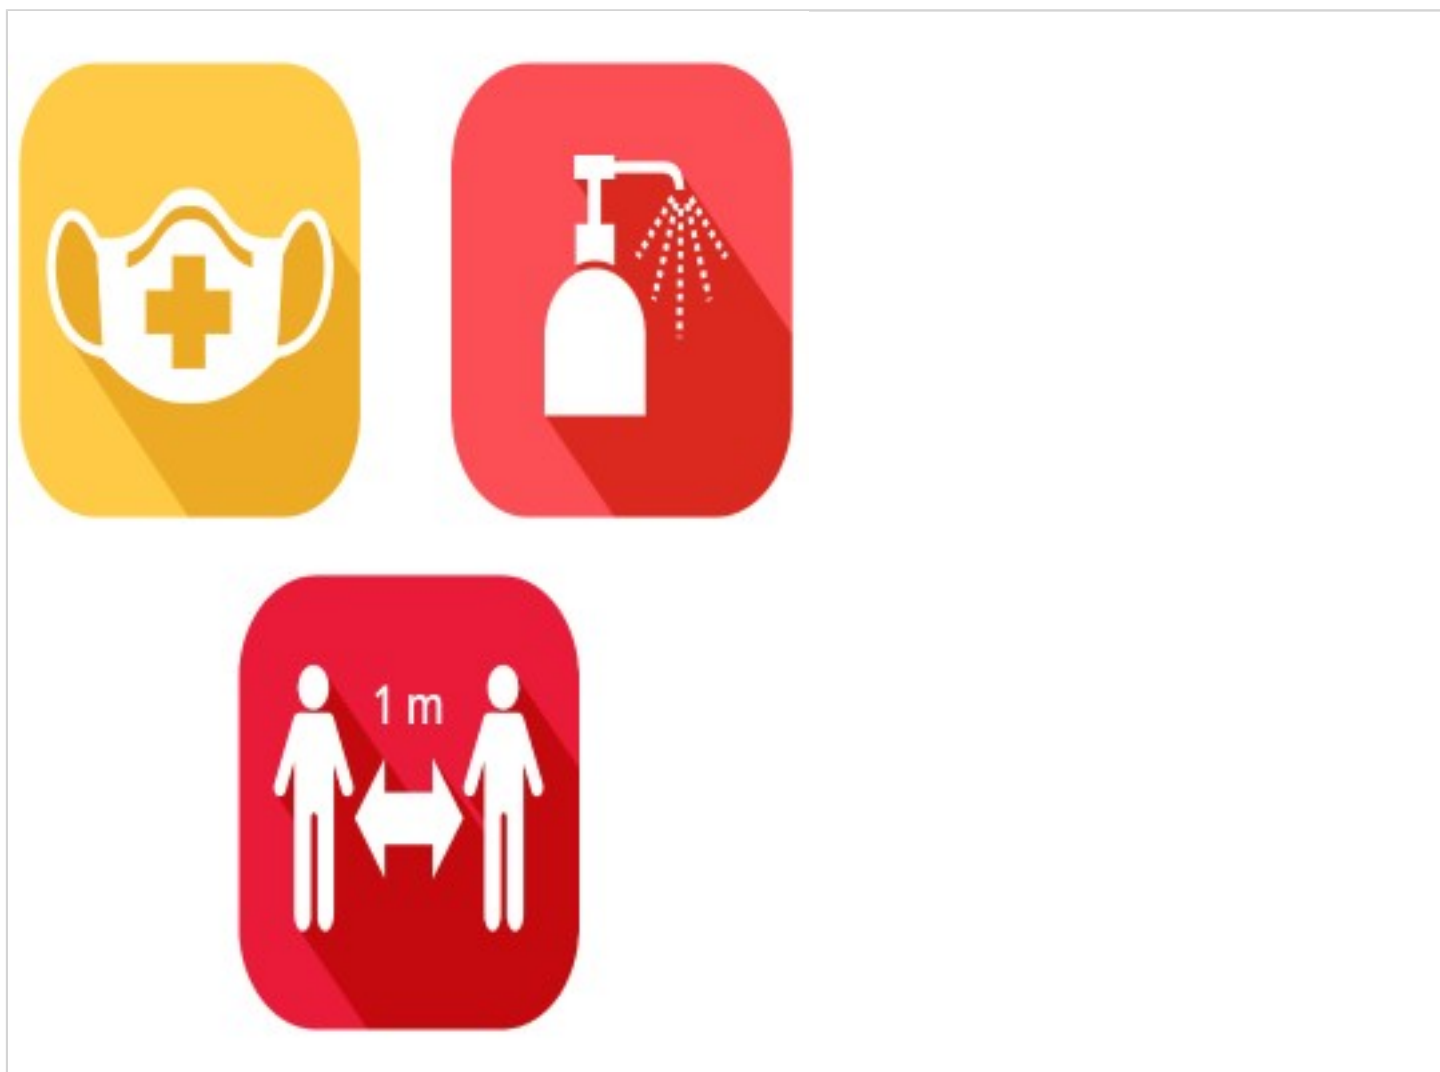

Informations COVID19

La Haute-Garonne est actuellement classée en zone rouge et l'équipe de l'Onyx met tout en œuvre pour vous accueillir dans les meilleures conditions sanitaires.

Nous avons aussi besoin de vous et de votre coopération !

Pour cela voici quelques étapes à suivre dès votre arrivée sur place :

Arriver ensemble avec votre petit groupe

Respecter la distanciation physique de 1 mètre minimum

Porter obligatoirement le masque y compris pendant toute la durée du spectacle (à partir de 11 ans)

Désinfecter vos mains avec le gel hydroalcoolique à disposition à l'entrée de la salle

Présenter vos billets pour le contrôle

Vous placer sur les fauteuils indiqués par le personnel : actuellement un siège sur deux vide entre chaque personne ou groupe de personnes (maximum 6 personnes)