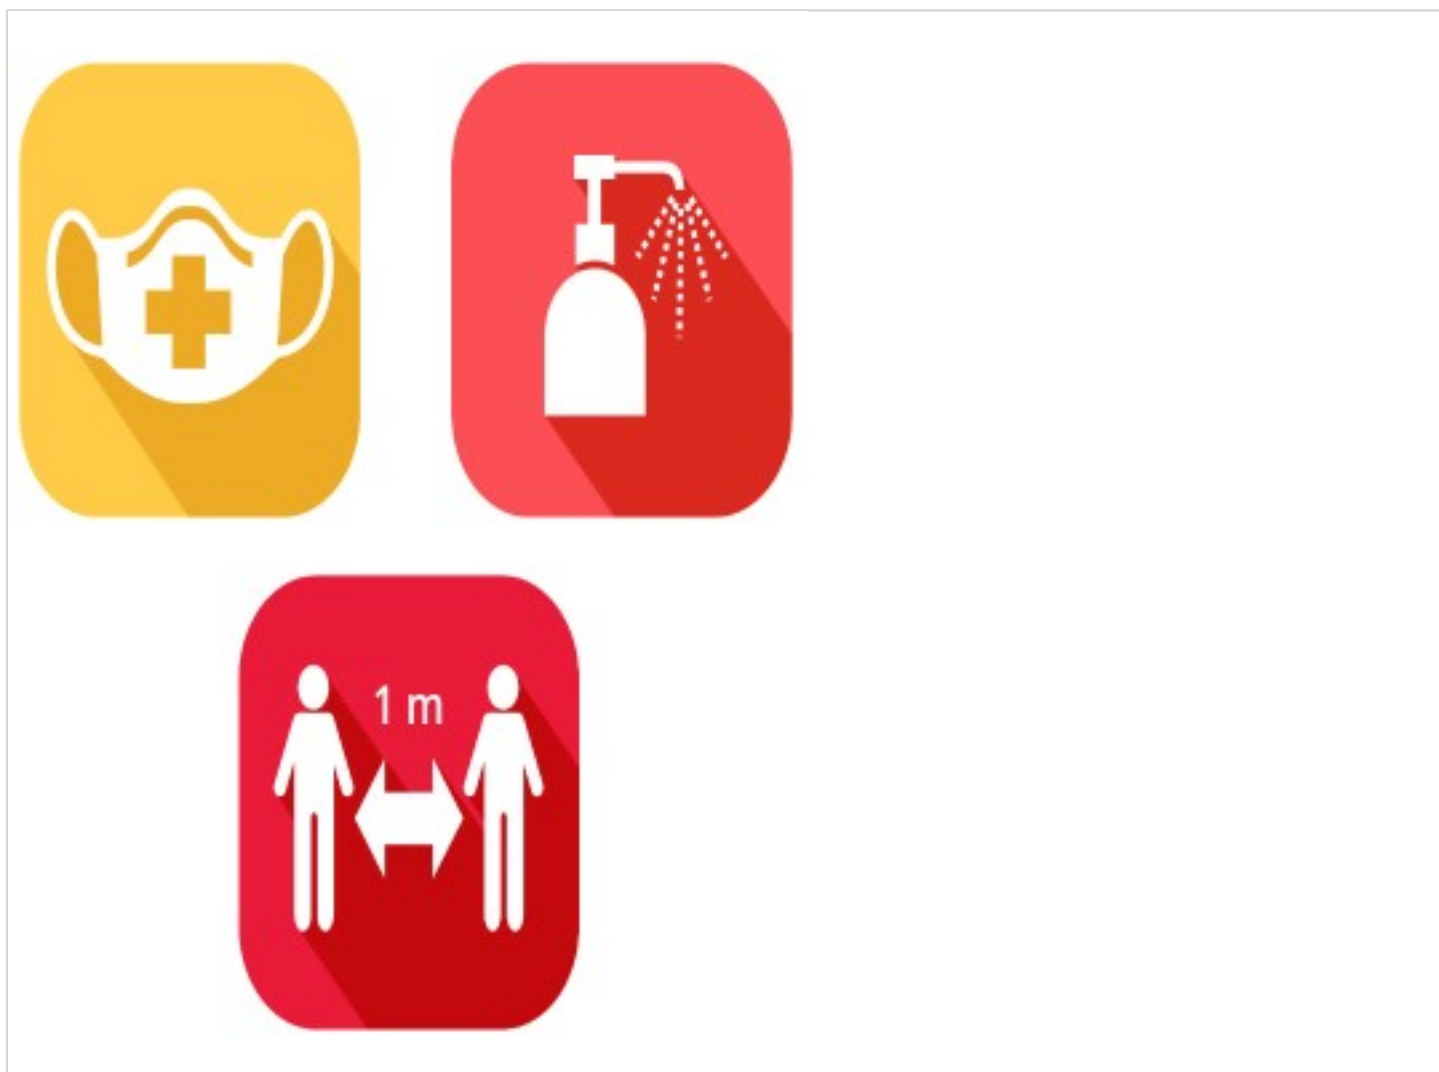

# Informations COVID19

La Haute-Garonne est actuellement classée en zone rouge et l'équipe de l'Onyx met tout en œuvre pour vous accueillir dans les meilleures conditions sanitaires.

Nous avons aussi besoin de vous et de votre coopération !

Pour cela voici quelques étapes à suivre dès votre arrivée sur place :

# Porter obligatoirement le masque y compris pendant toute la durée du spectacle (à partir de 11 ans)